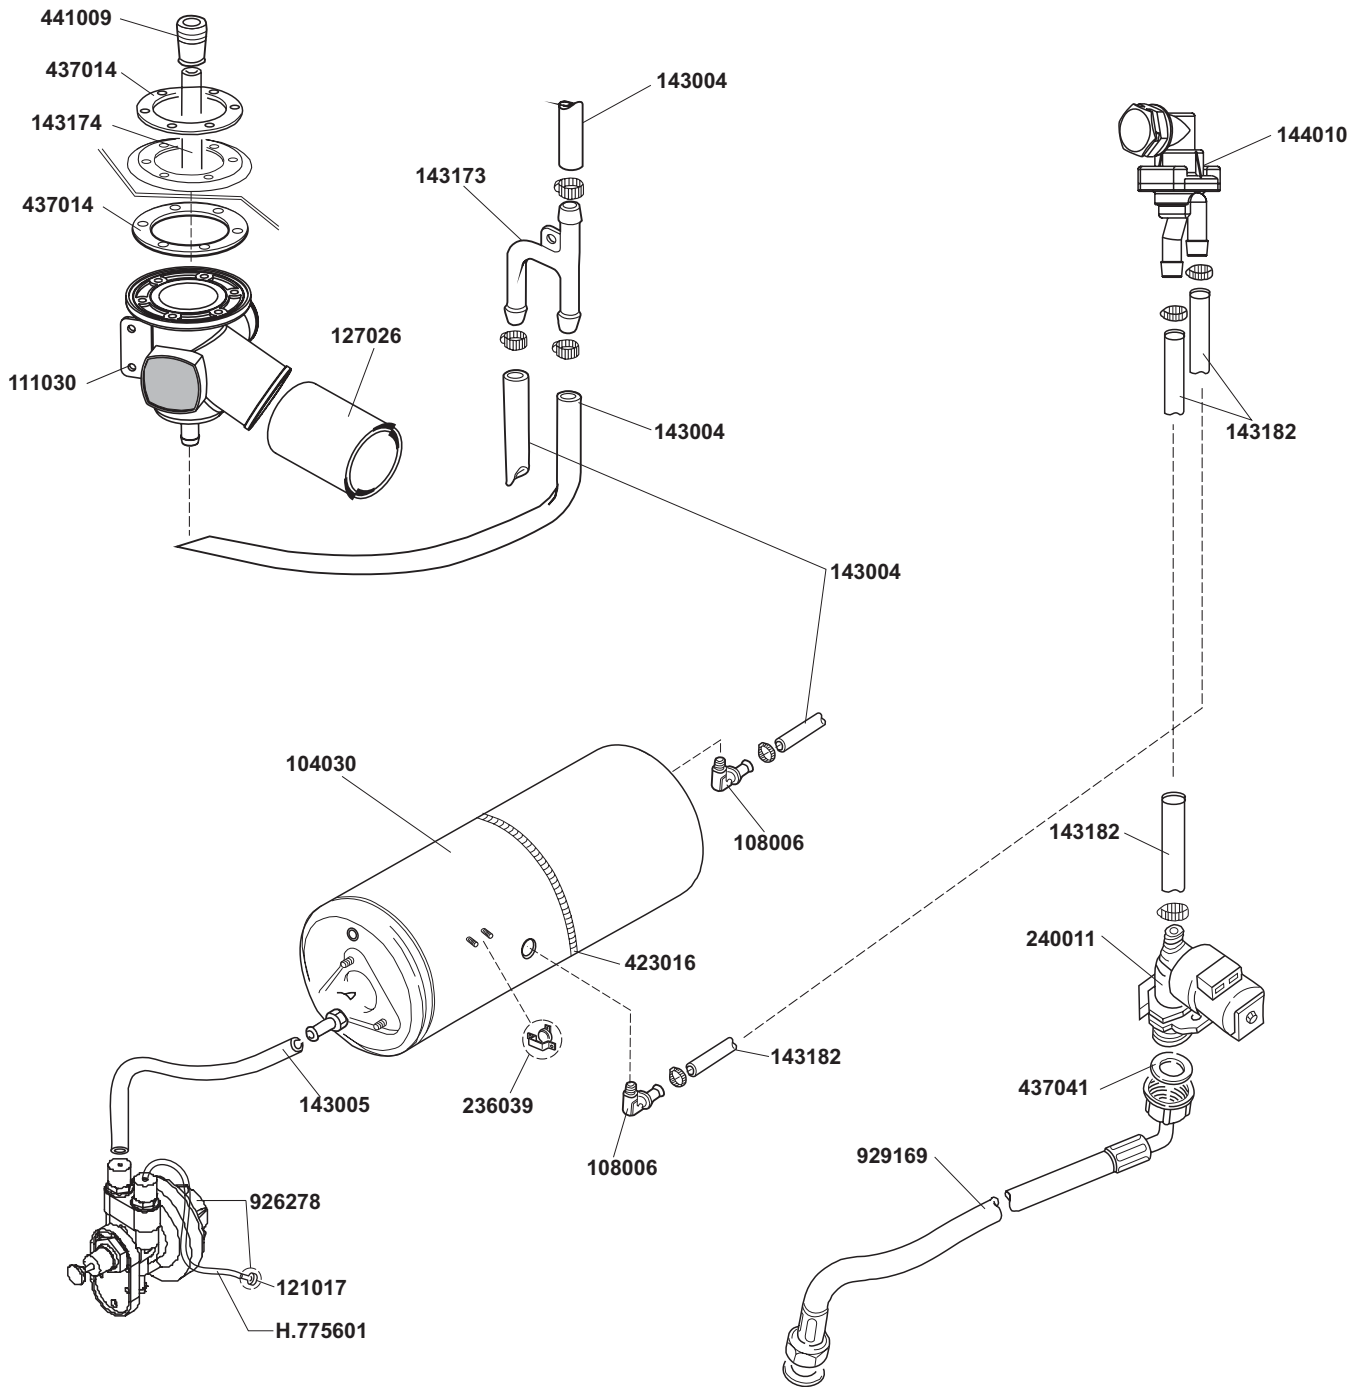

# VP4050

**28-04-2008**

# 1

\*OPTIONAL

\*POMPA SCARICO  
\*DRAIN PUMP

\*OPTIONAL

\*OPTIONAL

# 6

**ZF.400**

**130147 (220/240-50)**