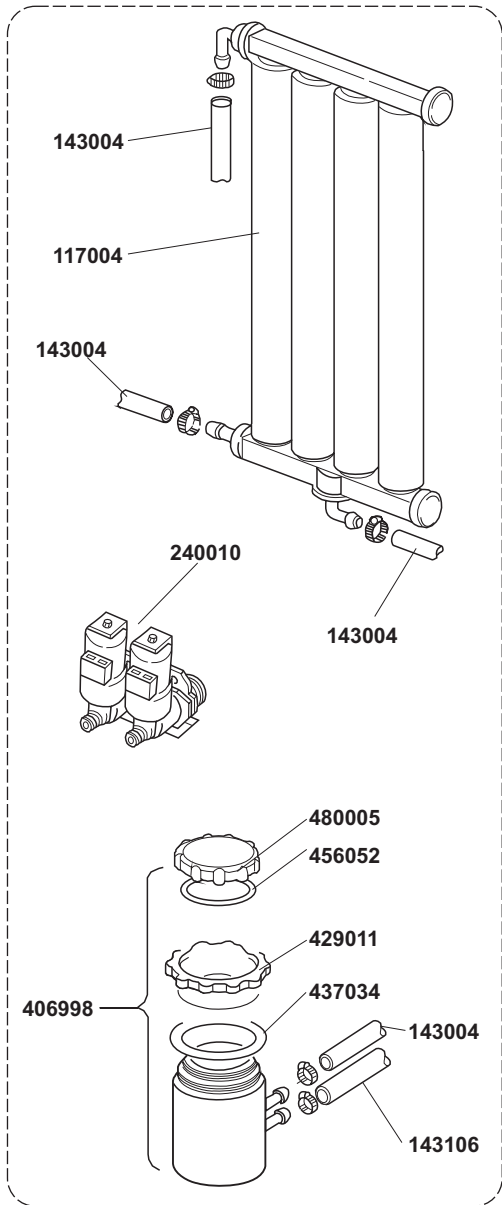

# 1

\*OPTIONAL

\*POMPA SCARICO  
\*DRAIN PUMP

\*OPTIONAL

\*OPTIONAL

# 6

**ZF.400**

**130147 (220/240-50)**