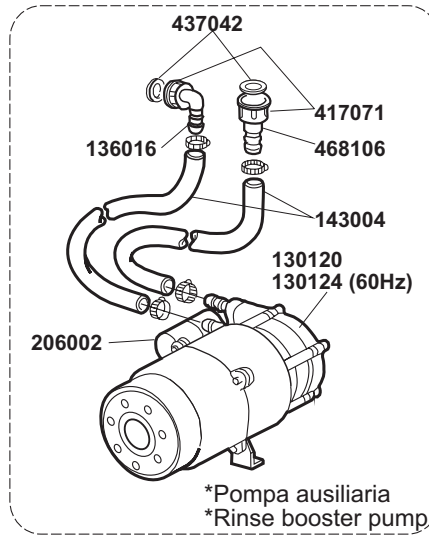

# 1

\*OPTIONAL

\*POMPA SCARICO  
\*DRAIN PUMP

\*OPTIONAL

\*OPTIONAL

# 6

**ZF.400**

**130147 (220/240-50)**