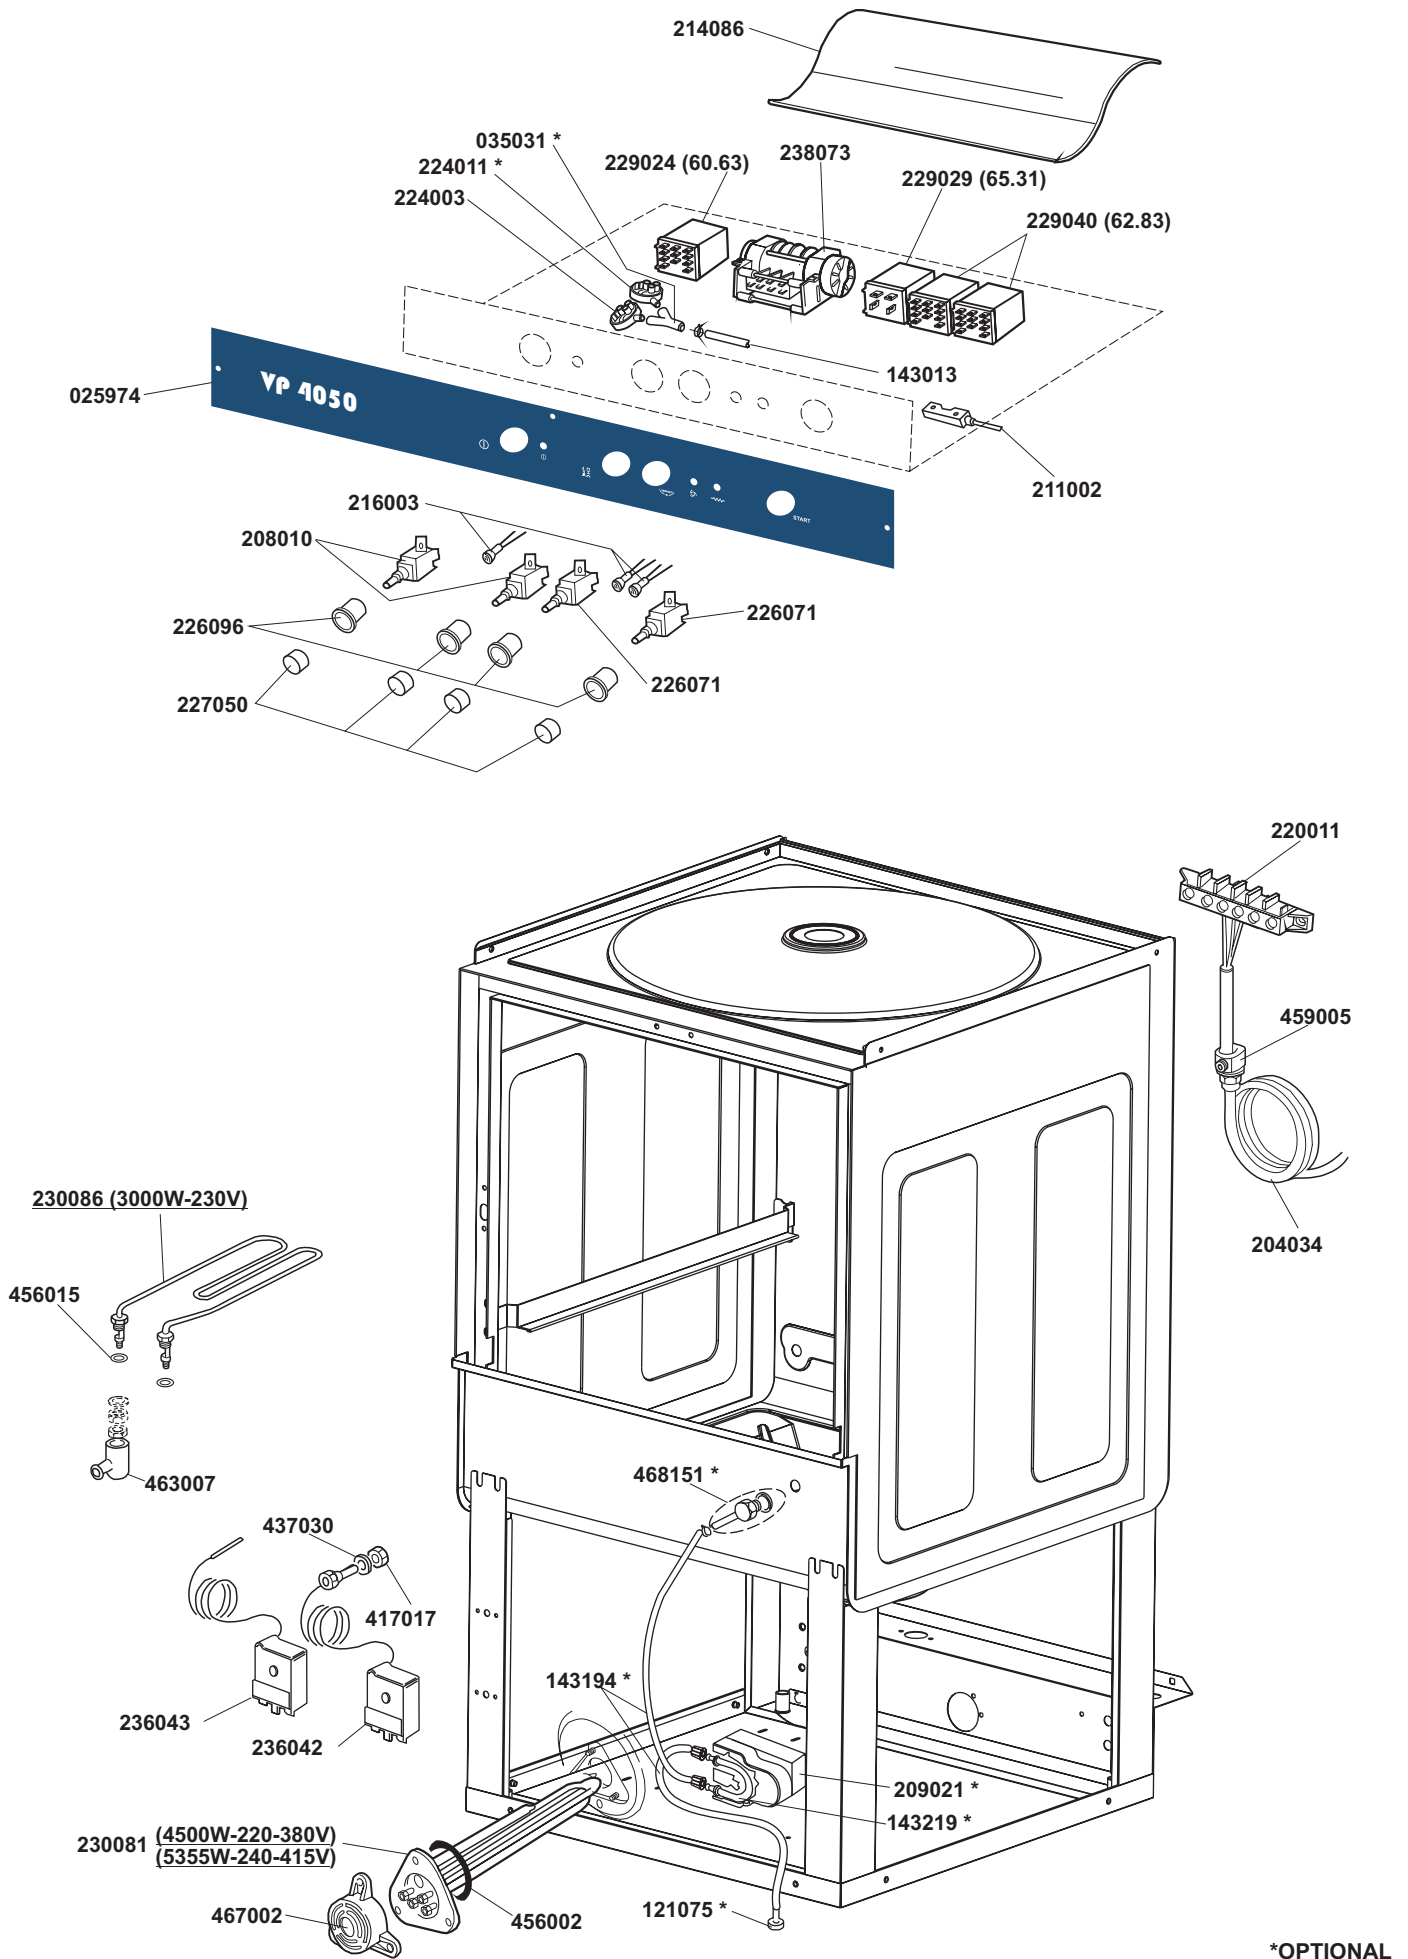

# INFRICO

**SPARE PARTS CATALOGUE  
ERSATZTEILKATALOG  
CATALOGUE PIECES DETACHEES  
CATALOGO PARTI RICAMBIO  
CATALOGO DE PIEZAS DE RECAMBIO  
CATALOGO PEÇAS DE REPOSIÇÃO**

# VP4050

**28-04-2008**

# 1

\*OPTIONAL

\*POMPA SCARICO  
\*DRAIN PUMP

\*OPTIONAL

\*OPTIONAL

# 6

**ZF.400**

**130147 (220/240-50)**