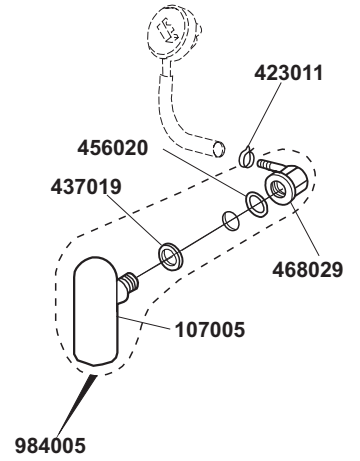

# 1

\*OPTIONAL

\*POMPA SCARICO  
\*DRAIN PUMP

\*OPTIONAL

\*OPTIONAL

# 6

**ZF.400**

**130147 (220/240-50)**