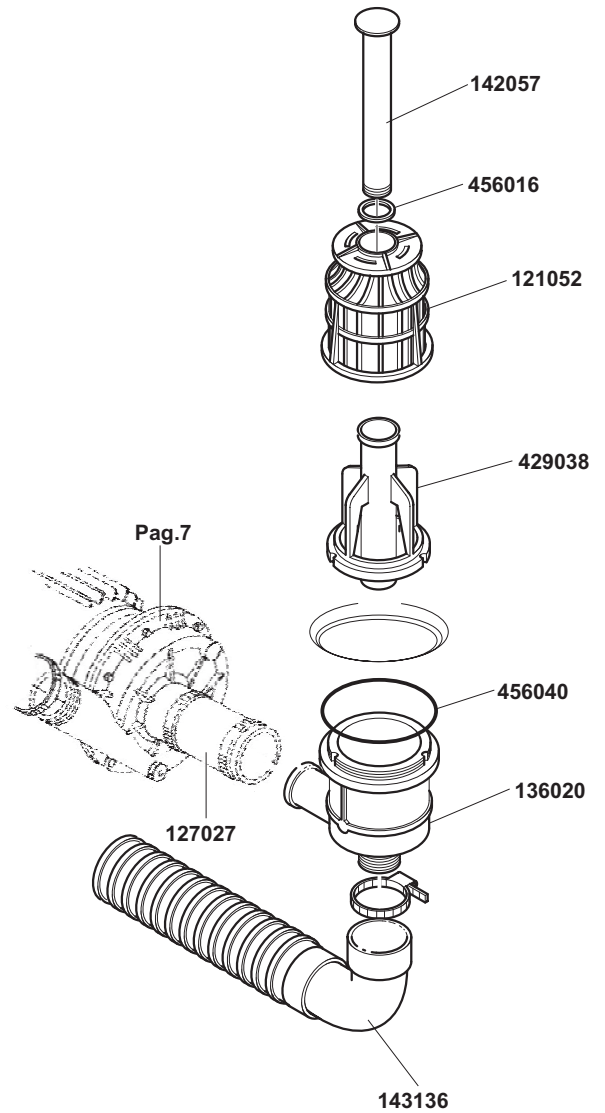

# 1

\*OPTIONAL

\*POMPA SCARICO  
\*DRAIN PUMP

\*OPTIONAL

\*OPTIONAL

# 6

**ZF.400**

**130147 (220/240-50)**